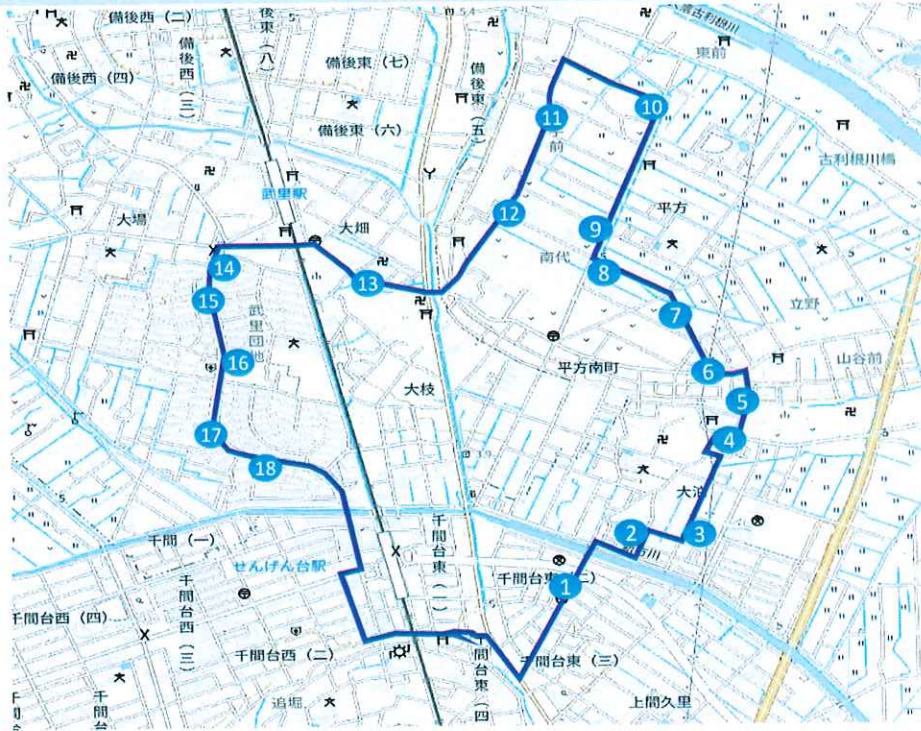

バスルートマップ

せんげんだい青ルート (火・金)

青バス (火・金)	16:00~17:00		17:00~18:00		18:00~19:00	
	迎え	送り	迎え	送り	迎え	送り
プレオン発	15:10	17:10	16:10	18:10	17:10	19:10
1 越谷千間台東郵便局	15:18	17:18	16:18	18:18	17:18	19:18
2 石川第1駐車場	15:21	17:21	16:21	18:21	17:21	19:21
3 スカイハイツ森田Ⅱ	15:22	17:22	16:22	18:22	17:22	19:22
4 香取神社入口	15:23	17:23	16:23	18:23	17:23	19:23
5 平方自治会館前	15:23	17:23	16:23	18:23	17:23	19:23
6 丸芳	15:24	17:24	16:24	18:24	17:24	19:24
7 平方プライムホーム駐車場	15:25	17:25	16:25	18:25	17:25	19:25
8 中華料理 麒麟	15:26	17:26	16:26	18:26	17:26	19:26
9 パーマ ウチダ	15:26	17:26	16:26	18:26	17:26	19:26
10 (株) デンカ	15:26	17:26	16:26	18:26	17:26	19:26
11 名鉄運輸	15:28	17:28	16:28	18:28	17:28	19:28
12 リアコート	15:28	17:28	16:28	18:28	17:28	19:28
13 柳屋正家	15:30	17:30	16:30	18:30	17:30	19:30
14 武里団地入口バス停	15:32	17:32	16:32	18:32	17:32	19:32
15 武里団地 1-30前	15:34	17:34	16:34	18:34	17:34	19:34
16 並木通りバス停	15:34	17:34	16:34	18:34	17:34	19:34
17 団地センターバス停	15:35	17:35	16:35	18:35	17:35	19:35
18 17号館バス停	15:36	17:36	16:36	18:36	17:36	19:36
19 東集会場バス停	15:37	17:37	16:37	18:37	17:37	19:37
プレオン着	15:39	17:39	16:39	18:39	17:39	19:39