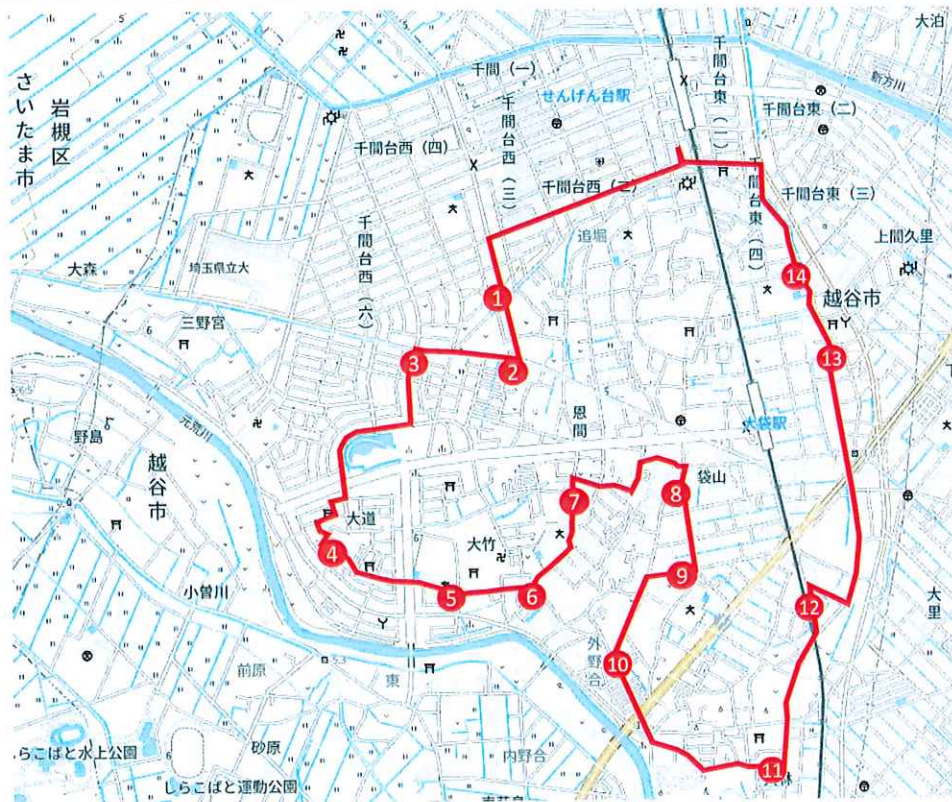

バスルートマップ

せんげんだい赤ルート (水)

赤バス (土)	15:30~16:30		16:30~17:30		17:30~18:30		
	迎え	送り	迎え	送り	迎え	送り	
	14:40	16:40	15:40	17:40	16:40	18:40	
1	ファミリーマート	14:47	16:47	15:47	17:47	16:47	18:47
2	中華 永源	14:48	16:48	15:48	17:48	16:48	18:48
3	大道入口バス停	14:49	16:49	15:49	17:49	16:49	18:49
4	染谷空調サービス	14:51	16:51	15:51	17:51	16:51	18:51
5	大袋中学校	14:52	16:52	15:52	17:52	16:52	18:52
6	大袋公民館	14:53	16:53	15:53	17:53	16:53	18:53
7	ヘアサロンニシノ	14:54	16:54	15:54	17:54	16:54	18:54
8	マルヤ	14:56	16:56	15:56	17:56	16:56	18:56
9	さくら接骨院	14:57	16:57	15:57	17:57	16:57	18:57
10	三国物産	14:59	16:59	15:59	17:59	16:59	18:59
11	石橋飯店	15:02	17:02	16:02	18:02	17:02	19:02
12	越谷スカイハイツ	15:04	17:04	16:04	18:04	17:04	19:04
13	松崎紙工	15:07	17:07	16:07	18:07	17:07	19:07
14	高橋歯科医院	15:08	17:08	16:08	18:08	17:08	19:08
	プール着	15:11	17:11	16:11	18:11	17:11	19:11