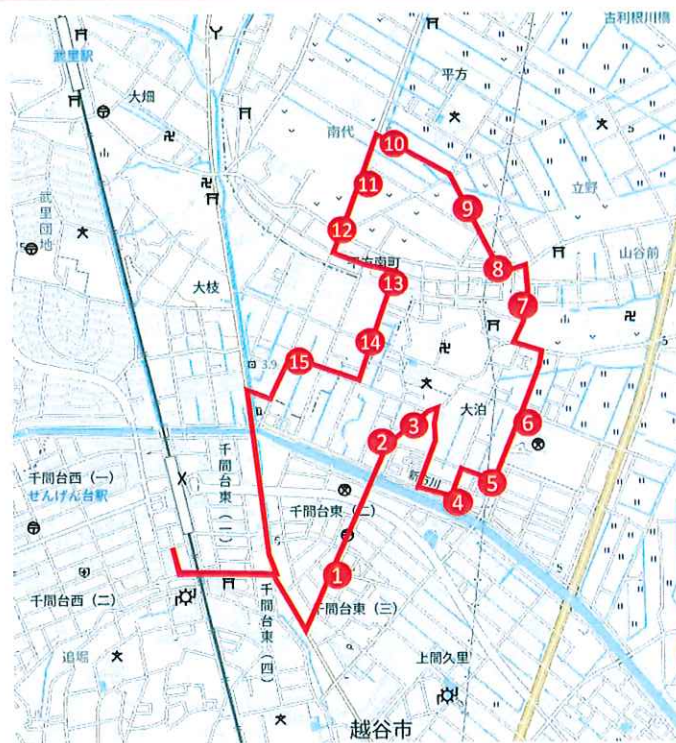

バスルートマップ

せんげんだい赤ルート (水)

赤バス (水)	16:00~17:00		17:00~18:00		18:00~19:00		
	迎え	送り	迎え	送り	迎え	送り	
	プレオン発	15:10	17:10	16:10	18:10	17:10	19:10
1	新日本ハウス	15:17	17:17	16:17	18:17	17:17	19:17
2	ウチヤマ電気	15:18	17:18	16:18	18:18	17:18	19:18
3	理容コクブ	15:19	17:19	16:19	18:19	17:19	19:19
4	千間台ハイツA-5棟	15:20	17:20	16:20	18:20	17:20	19:20
5	大泊公園前	15:20	17:20	16:20	18:20	17:20	19:20
6	越谷北高正門前	15:20	17:20	16:20	18:20	17:20	19:20
7	平方自治会館前	15:21	17:21	16:21	18:21	17:21	19:21
8	丸芳	15:23	17:23	16:23	18:23	17:23	19:23
9	平方プライムホーム駐車場	15:24	17:24	16:24	18:24	17:24	19:24
10	中華料理 麒麟	15:25	17:25	16:25	18:25	17:25	19:25
11	大越医院	15:25	17:25	16:25	18:25	17:25	19:25
12	平方郵便局	15:26	17:26	16:26	18:26	17:26	19:26
13	モア・ステージ公園	15:27	17:27	16:27	18:27	17:27	19:27
14	おた自転車	15:28	17:28	16:28	18:28	17:28	19:28
15	ハイツ川口	15:30	17:30	16:30	18:30	17:30	19:30
	プレオン着	15:47	17:47	16:47	18:47	17:47	19:47