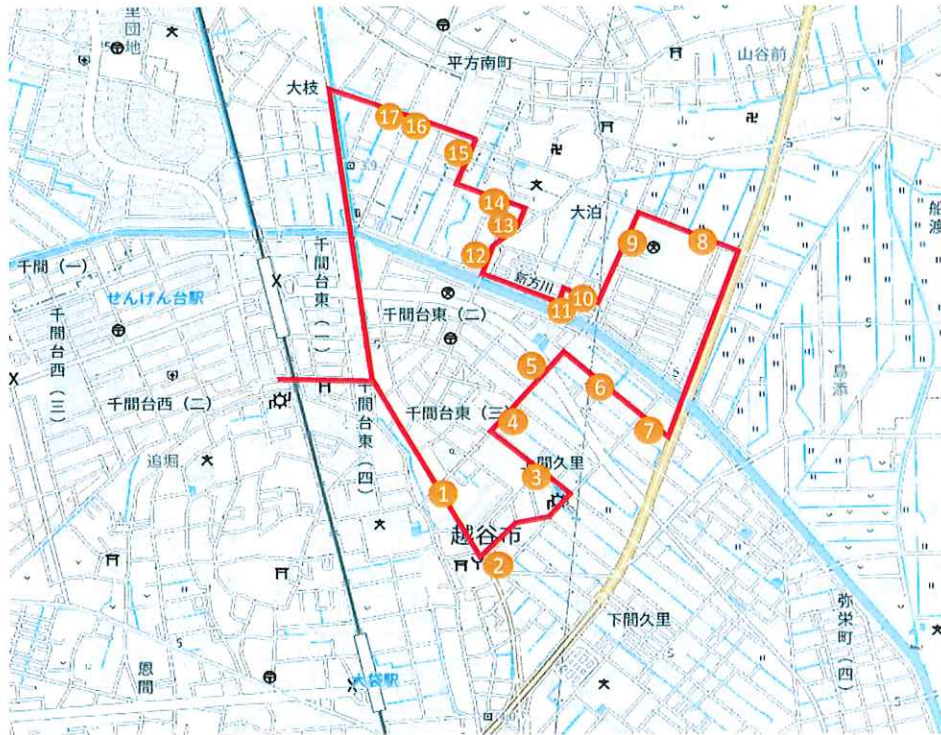

バスルートマップ

せんげんだい黄ルート (火金)

黄バス (火・金)		16:00~17:00		17:00~18:00		18:00~19:00	
		迎え	送り	迎え	送り	迎え	送り
	プレオン発	15:10	17:10	16:10	18:10	17:10	19:10
1	カラオケBanBan	15:15	17:15	16:15	18:15	17:15	19:15
2	砂場 (そば屋)	15:16	17:16	16:16	18:16	17:16	19:16
3	秀華 (ラーメン屋)	15:18	17:18	16:18	18:18	17:18	19:18
4	上間久里南自治会館	15:19	17:19	16:19	18:19	17:19	19:19
5	上間久里プライムホーム駐車場	15:20	17:20	16:20	18:20	17:20	19:20
6	いわちと美容室	15:21	17:21	16:21	18:21	17:21	19:21
7	トイザラス	15:22	17:22	16:22	18:22	17:22	19:22
8	越谷北高校裏	15:23	17:23	16:23	18:23	17:23	19:23
9	越谷北高校正門	15:24	17:24	16:24	18:24	17:24	19:24
10	大泊公園	15:25	17:25	16:25	18:25	17:25	19:25
11	千間台ハイツA-5棟	15:26	17:26	16:26	18:26	17:26	19:26
12	ウチヤマ電気	15:27	17:27	16:27	18:27	17:27	19:27
13	理容コクブ	15:27	17:27	16:27	18:27	17:27	19:27
14	長本第1駐車場	15:28	17:28	16:28	18:28	17:28	19:28
15	ほのぼの処 ためき	15:29	17:29	16:29	18:29	17:29	19:29
16	クリーニング パールハヤシ	15:30	17:30	16:30	18:30	17:30	19:30
17	いけのはた集会場	15:31	17:31	16:31	18:31	17:31	19:31
	プレオン着	15:40	17:40	16:40	18:40	17:40	19:40