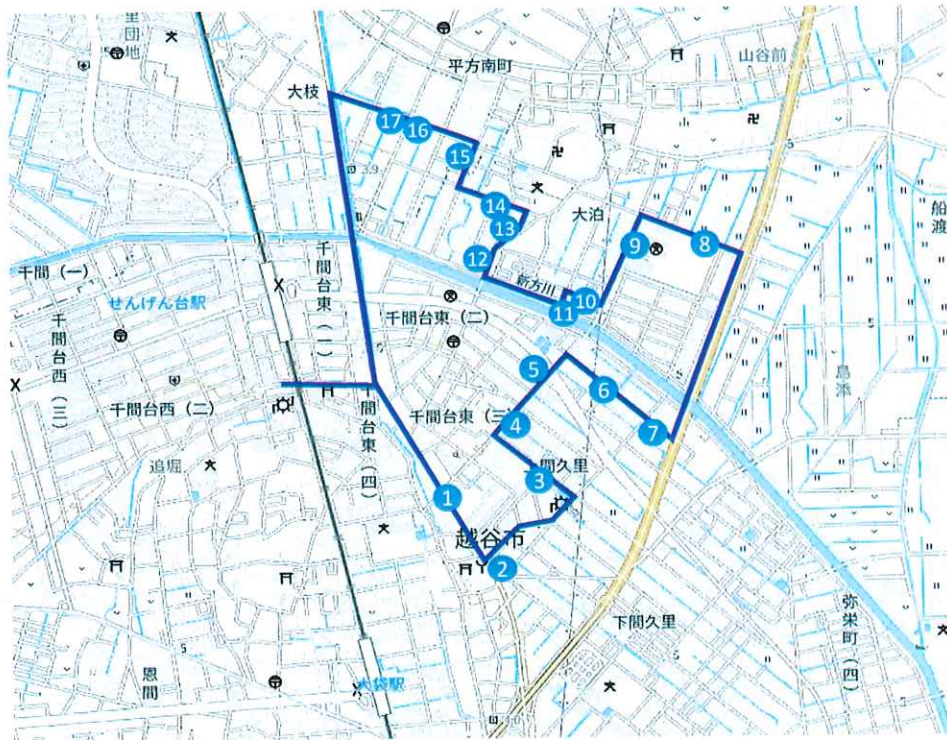

バスルートマップ

せんげんだい青ルート (月木)

| 青バス (月・木) | | 16:00~17:00 | | 17:00~18:00 | | 18:00~19:00 | |
|-----------|--------------|-------------|-------|-------------|-------|-------------|-------|
| | | 迎え | 送り | 迎え | 送り | 迎え | 送り |
| | プレオン発 | 15:10 | 17:10 | 16:10 | 18:10 | 17:10 | 19:10 |
| 1 | カラオケBanBan | 15:17 | 17:17 | 16:17 | 18:17 | 17:17 | 19:17 |
| 2 | 砂場 (そば屋) | 15:18 | 17:18 | 16:18 | 18:18 | 17:18 | 19:18 |
| 3 | 秀華 (ラーメン屋) | 15:18 | 17:18 | 16:18 | 18:18 | 17:18 | 19:18 |
| 4 | 上間久里南自治バス停 | 15:19 | 17:19 | 16:19 | 18:19 | 17:19 | 19:19 |
| 5 | 上間久里ファミレス駐車場 | 15:20 | 17:20 | 16:20 | 18:20 | 17:20 | 19:20 |
| 6 | いわもと美容室 | 15:21 | 17:21 | 16:21 | 18:21 | 17:21 | 19:21 |
| 7 | トイザラス | 15:22 | 17:22 | 16:22 | 18:22 | 17:22 | 19:22 |
| 8 | 越谷北高校裏 | 15:23 | 17:23 | 16:23 | 18:23 | 17:23 | 19:23 |
| 9 | 越谷北高校正門 | 15:24 | 17:24 | 16:24 | 18:24 | 17:24 | 19:24 |
| 10 | 大泊公園 | 15:25 | 17:25 | 16:25 | 18:25 | 17:25 | 19:25 |
| 11 | 千間台ハイツA5棟 | 15:26 | 17:26 | 16:26 | 18:26 | 17:26 | 19:26 |
| 12 | ウチヤマ電気 | 15:27 | 17:27 | 16:27 | 18:27 | 17:27 | 19:27 |
| 13 | 理容コクブ | 15:27 | 17:27 | 16:27 | 18:27 | 17:27 | 19:27 |
| 14 | 長本第1駐車場 | 15:28 | 17:28 | 16:28 | 18:28 | 17:28 | 19:28 |
| 15 | ほのぼの処 たぬき | 15:29 | 17:29 | 16:29 | 18:29 | 17:29 | 19:29 |
| 16 | クリコック パールパワ | 15:30 | 17:30 | 16:30 | 18:30 | 17:30 | 19:30 |
| 17 | いけのはた集会場 | 15:31 | 17:31 | 16:31 | 18:31 | 17:31 | 19:31 |
| | プレオン着 | 15:40 | 17:40 | 16:40 | 18:40 | 17:40 | 19:40 |