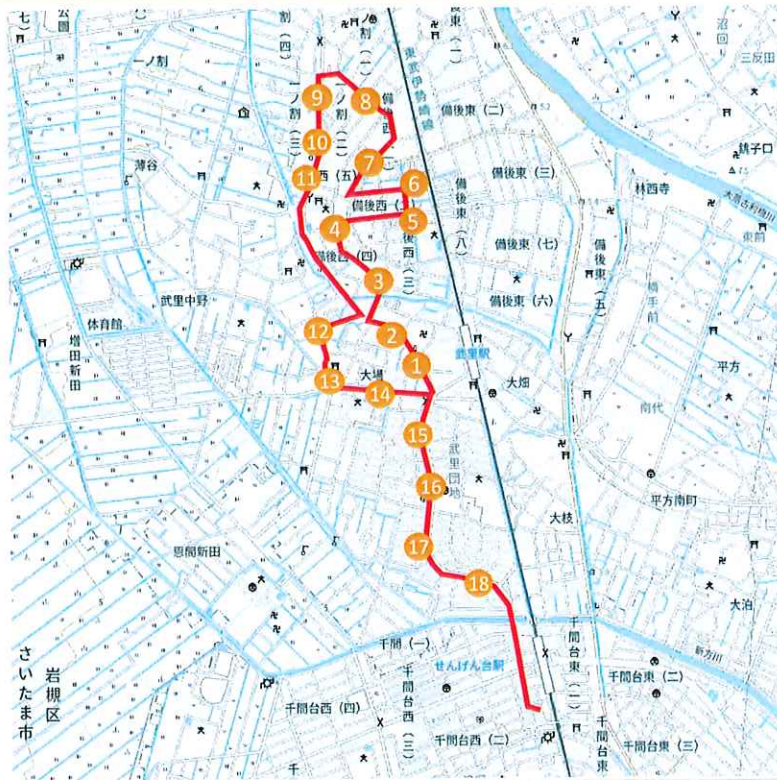

バスルートマップ

せんげんだい黄ルート (土)

黄バス (土)		15:30~16:30		16:30~17:30		17:30~18:30	
		迎え	送り	迎え	送り	迎え	送り
	プレオン発	14:40	16:40	15:40	17:40	16:40	18:40
1	カントウホーム	14:45	16:45	15:45	17:45	16:45	18:45
2	佐藤整形外科前	14:46	16:46	15:46	17:46	16:46	18:46
3	グレース山陽	14:48	16:48	15:48	17:48	16:48	18:48
4	勝林寺	14:49	16:49	15:49	17:49	16:49	18:49
5	吉田酒店前	14:50	16:50	15:50	17:50	16:50	18:50
6	第2公園前	14:51	16:51	15:51	17:51	16:51	18:51
7	河田商店	14:52	16:52	15:52	17:52	16:52	18:52
8	武里市民センター	14:53	16:53	15:53	17:53	16:53	18:53
9	朝日印刷	14:57	16:57	15:57	17:57	16:57	18:57
10	佐藤接骨院	14:58	16:58	15:58	17:58	16:58	18:58
11	J A 南彩武里	14:59	16:59	15:59	17:59	16:59	18:59
12	二股交差点	15:02	17:02	16:02	18:02	17:02	19:02
16	中野屋酒店	15:04	17:04	16:04	18:04	17:04	19:04
17	親和歯科	15:05	17:05	16:05	18:05	17:05	19:05
19	武里団地1-30前	15:07	17:07	16:07	18:07	17:07	19:07
20	団地センターバス停	15:08	17:08	16:08	18:08	17:08	19:08
21	17号館バス停	15:09	17:09	16:09	18:09	17:09	19:09
22	東集会所バス停	15:10	17:10	16:10	18:10	17:10	19:10
	プレオン着	15:14	17:14	16:14	18:14	17:14	19:14